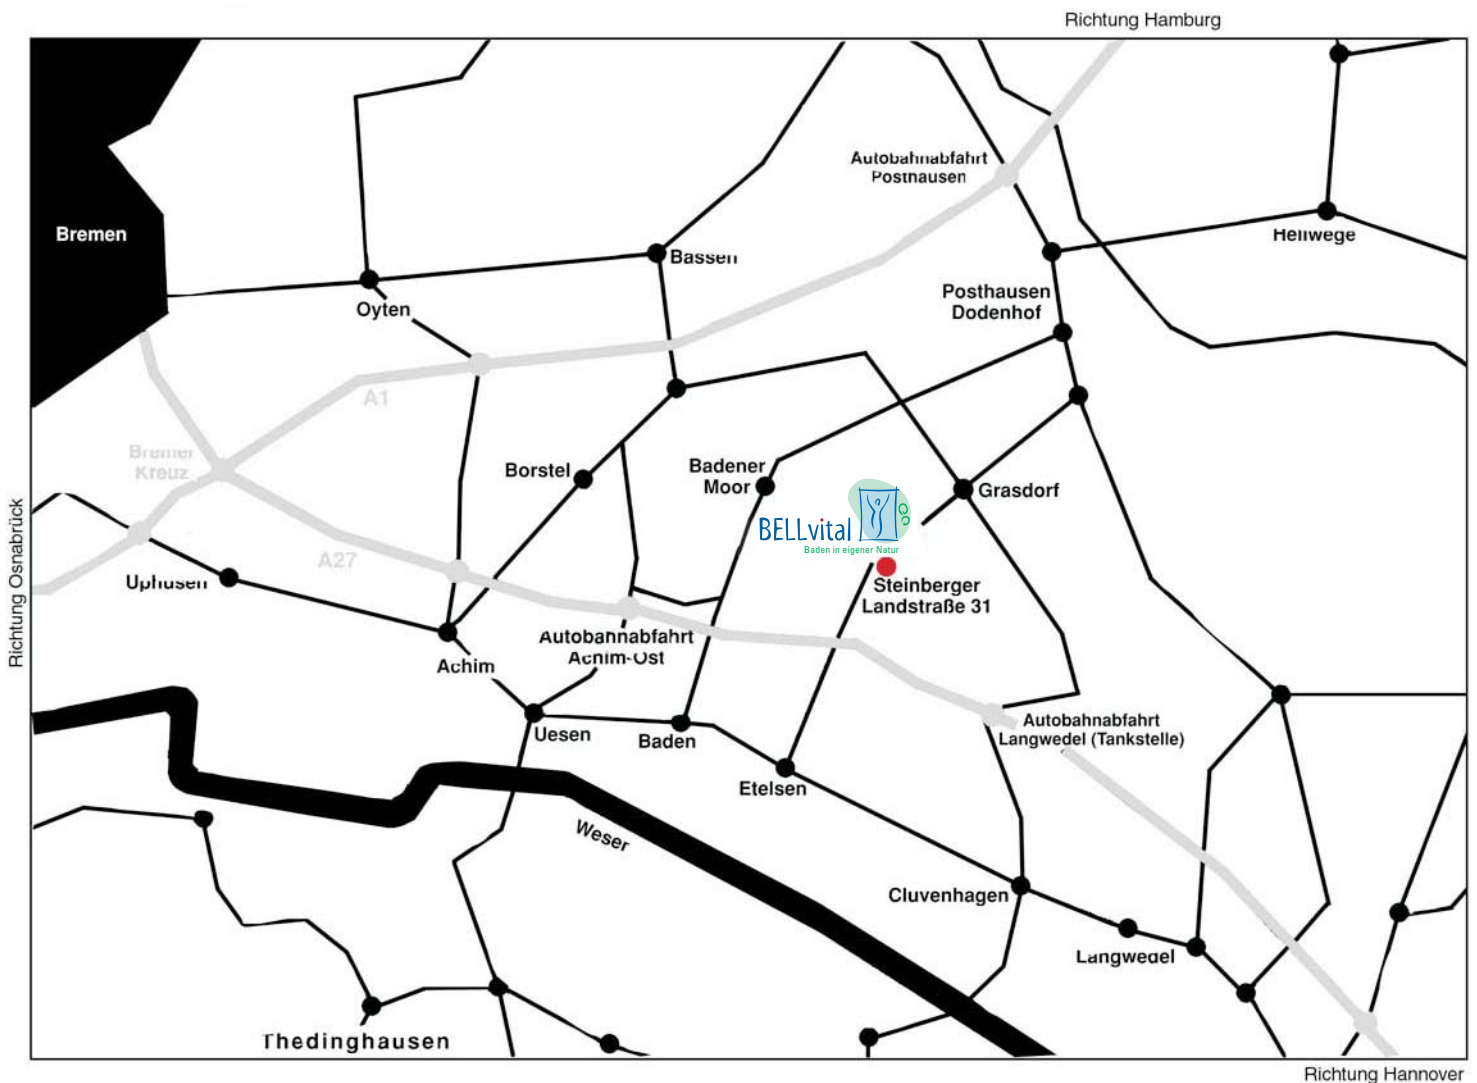

ab **15. März bis 1. November:**

Di. bis Fr. von 9.00 bis 18.00 Uhr, Samstag von 9.00 bis 13.00 Uhr

Anfahrt

Autobahn aus Richtung Bremen und Osnabrück

Autobahn A27 bzw. A1 über Bremer Kreuz Richtung Hannover. Abfahrt Achim-Ost, Richtung Posthausen 6,7 km geradeaus bis zur Kreuzung, dann rechts Richtung Langwedel/Grasdorf abbiegen. In Grasdorf rechts, Richtung Etelsen/Steinberg. Nach 1,5 km finden Sie BellSell direkt an der rechten Straßenseite.

Autobahn aus Richtung Hannover

Autobahn A27 an der Autobahntank- und Raststätte Langwedel verlassen. In Richtung Posthausen weiterfahren bis Grasdorf, dann nach links 1,5 km weiter in Richtung Etelsen/Steinberg. Direkt an der rechten Seite finden Sie BellSell.

Autobahn aus Richtung Hamburg

Autobahn A1, Abfahrt Posthausen. An der Einkaufsstadt Dodenhof vorbeifahren, immer geradeaus, ca. 1,5 km hinter Dodenhof nach rechts Richtung Etelsen/Steinberg. Nach weiteren 3,5 km finden Sie BellSell direkt an der rechten Straßenseite.

Bundesstraße aus Richtung Achim, Verden und Thedinghausen

In Etelsen an der Ampel-Kreuzung Richtung Posthausen 3,5 km weiter geradeaus fahren. An der linken Straßenseite finden Sie BellSell.